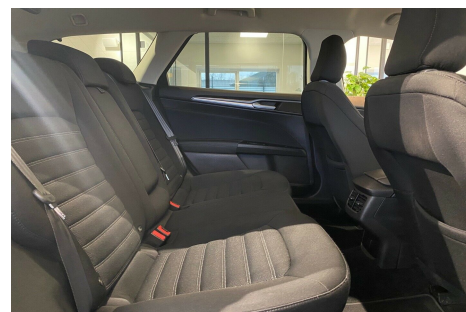

**Ford Mondeo · 2,0 · TDCi 150 Business stc. aut.****Pris: 234.900,-**

Type:	Personvogn
Modelår:	2017
1. indreg:	10/2017
Kilometer:	70.000 km.
Brændstof:	Diesel
Farve:	Sortmetal
Antal døre:	5

VI TILBYDER DIG:  Finansiering med & uden udbetaling  ETU bilejerskifteforsikring op til 36 mdr.  Vi tager din gamle bil i bytte  Bilforsikring med fordelagtige vilkår og mulighed for månedlig betaling.  Kilometer garanti  BILENS HØJDEPUNKTER:  Navigation  Ford PowerShift Automatgear  2-Zone Fuldautomatisk klimaanlæg  Apple CarPlay & Android Auto  Parkeringssensor For & Bag med optisk visning  LED Kørellys  16" Originale Alufælge  MyKey system  Multifunktionsrat i læder med ratgearskifte  El-foldbare spejle m. varme  Mørktonede ruder i bag  Fartpilot med begrænser  Sædevarme i 3 trin