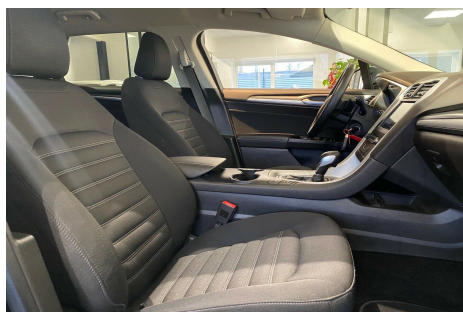

**Ford Mondeo · 2,0 · TDCi 150 Business stc. aut.****Pris: 234.900,-**

Type:	Personvogn
Modelår:	2017
1. indreg:	10/2017
Kilometer:	70.000 km.
Brændstof:	Diesel
Farve:	Sortmetal
Antal døre:	5

VI TILBYDER DIG:  Finansiering med & uden udbetaling  ETU bilejerskifteforsikring op til 36 mdr.  Vi tager din gamle bil i bytte  Bilforsikring med fordelagtige vilkår og mulighed for månedlig betaling.  Kilometer garanti  BILENS HØJDEPUNKTER:  Navigation  Ford PowerShift Automatgear  2-Zone Fuldautomatisk klimaanlæg  Apple CarPlay & Android Auto  Parkeringssensor For & Bag med optisk visning  LED Kørellys  16" Originale Alufælge  MyKey system  Multifunktionsrat i læder med ratgearskifte  El-foldbare spejle m. varme  Mørktonede ruder i bag  Fartpilot med begrænser  Sædevarme i 3 trin