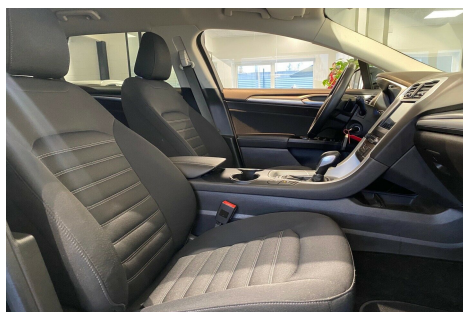

Ford Mondeo · 2,0 · TDCi 150 Business stc. aut.**Pris: 234.900,-**

Type:	Personvogn
Modelår:	2017
1. indreg:	10/2017
Kilometer:	70.000 km.
Brændstof:	Diesel
Farve:	Sortmetal
Antal døre:	5

VI TILBYDER DIG: Finansiering med & uden udbetaling ETU bilejerskifteforsikring op til 36 mdr. Vi tager din gamle bil i bytte Bilforsikring med fordelagtige vilkår og mulighed for månedlig betaling. Kilometer garanti BILENS HØJDEPUNKTER: Navigation Ford PowerShift Automatgear 2-Zone Fulldautomatisk klimaanlæg Apple CarPlay & Android Auto Parkeringssensor For & Bag med optisk visning LED Kørellys 16" Originale Alufælge MyKey system Multifunktionsrat i læder med ratgearskifte El-foldbare spejle m. varme Mørktonede ruder i bag Fartpilot med begrænser Sædevarme i 3 trin