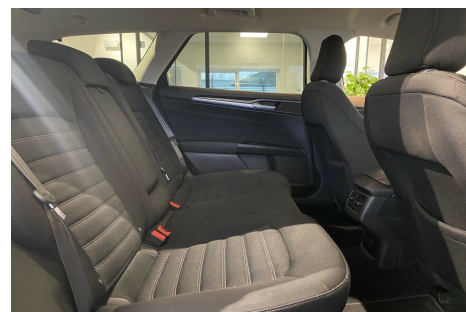

Ford Mondeo · 2,0 · TDCi 150 Business stc. aut.**Pris: 234.900,-**

Type:	Personvogn
Modelår:	2017
1. indreg:	10/2017
Kilometer:	70.000 km.
Brændstof:	Diesel
Farve:	Sortmetal
Antal døre:	5

VI TILBYDER DIG: Finansiering med & uden udbetaling ETU bilejerskifteforsikring op til 36 mdr. Vi tager din gamle bil i bytte Bilforsikring med fordelagtige vilkår og mulighed for månedlig betaling. Kilometer garanti BILENS HØJDEPUNKTER: Navigation Ford PowerShift Automatgear 2-Zone Fulldautomatisk klimaanlæg Apple CarPlay & Android Auto Parkeringssensor For & Bag med optisk visning LED Kørellys 16" Originale Alufælge MyKey system Multifunktionsrat i læder med ratgearskifte El-foldbare spejle m. varme Mørktonede ruder i bag Fartpilot med begrænser Sædevarme i 3 trin