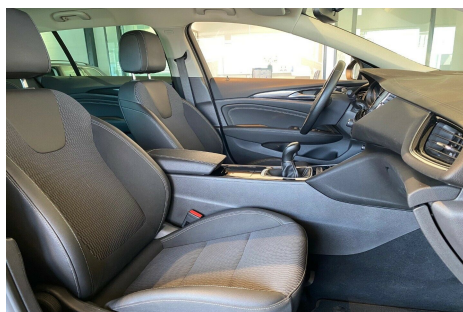

# Opel Insignia · 1,6 · CDTi 136 Dynamic ST

\*Forbehold for indtastnings og beregningsfejl.

**Pris: 189.900,-**

Type:	Personvogn
Modelår:	2018
1. indreg:	10/2017
Kilometer:	138.000 km.
Brændstof:	Diesel
Farve:	Koksmetal
Antal døre:	5