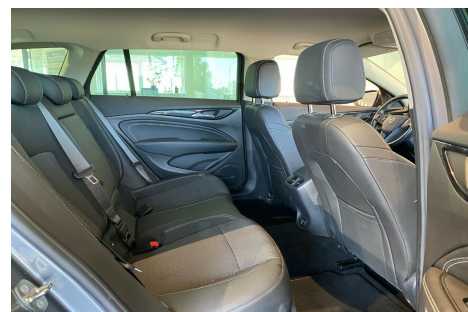

# Opel Insignia · 1,6 · CDTi 136 Dynamic ST

\*Forbehold for indtastnings og beregningsfejl.

**Pris: 189.900,-**

Type:	Personvogn
Modelår:	2018
1. indreg:	10/2017
Kilometer:	138.000 km.
Brændstof:	Diesel
Farve:	Koksmetal
Antal døre:	5