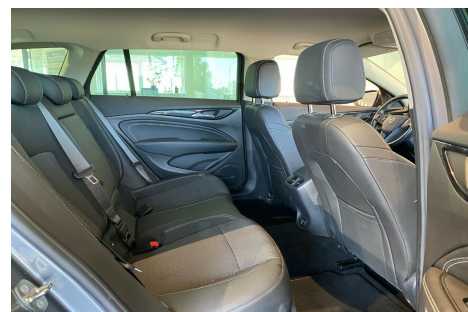

Opel Insignia · 1,6 · CDTi 136 Dynamic ST

*Forbehold for indtastnings og beregningsfejl.

Pris: 189.900,-

Type:	Personvogn
Modelår:	2018
1. indreg:	10/2017
Kilometer:	138.000 km.
Brændstof:	Diesel
Farve:	Koksmetal
Antal døre:	5