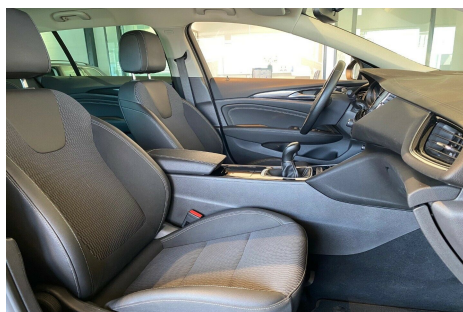

Opel Insignia · 1,6 · CDTi 136 Dynamic ST

*Forbehold for indtastnings og beregningsfejl.

Pris: 189.900,-

Type:	Personvogn
Modelår:	2018
1. indreg:	10/2017
Kilometer:	138.000 km.
Brændstof:	Diesel
Farve:	Koksmetal
Antal døre:	5