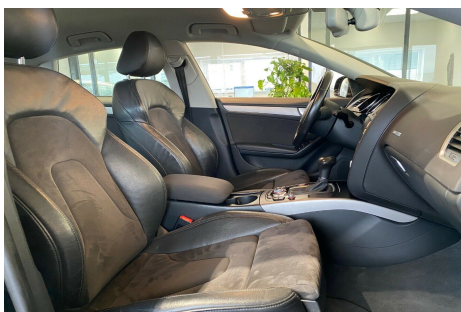

VI TILBYDER DIG: Finansiering med & uden udbetaling ETU bilejerskifteforsikring op til 36 mdr. Vi tager din gamle bil i bytte Bilforsikring med fordelagtige vilkår og mulighed for månedlig betaling. Kilometer garanti BILENS HØJDEPUNKTER: Aftagelig anhængertræk til 1.700 kg. Automatgear Adaptiv fartpilot Bi-xenon plus Fjernlysassistent Dellæder sæder med alcantara Navigation med vejmeldinger Audi Premium lyd med subwoofer Nøglefri betjening (Start/Stop & åbning af bil) Vognbane assistent S-line 2 zone fuldautomatisk klimaanlæg Automatisk styring af lys Regnsensor Automatisk nedblænding af bakspejl 17" Alufælge Service OK Sædevarme Park assist (Parkeringssensor for & bag) Komplet udstyrsliste: · aut. · 17" alufælge · vinterhjul · airc. · fuldaut. klima · 2 zone klima · køl i handskerum · fjernb. c.lås · parkeringssensor (bag) · parkeringssensor (for) · fartpilot · kørecomputer · infocenter · startspærre · auto. nedbl. bakspejl · udv. temp. måler · regnsensor · sædevarme · højdejust. forsæder · 4x el-ruder · el-spejle m/varme · nøglefri betjening · adaptiv fartpilot · automatisk start/stop · dæktryksmåler · elektrisk parkeringsbremse · cd/radio · navigation · multifunktionsrat · håndfrit til mobil · bluetooth · musikstreaming via bluetooth · sd kortlæser · usb tilslutning · aux tilslutning · armlæn · isofix · bagagerumsdækken · kopholder · dellæder · læderindtræk · splitbagsæde · læderrat · sportssæder · lygtevasker · tågelygter · bi-xenon · xenonlys · automatisk lys · fjernlysassistent · kurvelys · led kørellys · 6 airbags · abs · antispin · esp · servo · vognbaneassistent · automatisk nødbremsesystem · ikke ryger · service ok · aftag. træk