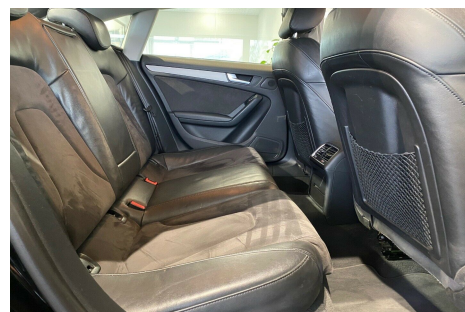

VI TILBYDER DIG: Finansiering med & uden udbetaling ETU bilejerskifteforsikring op til 36 mdr. Vi tager din gamle bil i bytte Bilforsikring med fordelagtige vilkår og mulighed for månedlig betaling. Kilometer garanti BILENS HØJDEPUNKTER: Aftagelig anhængertræk til 1.700 kg. Automatgear Adaptiv fartpilot Bi-xenon plus Fjernlysassistent Dellæder sæder med alcantara Navigation med vejmeldinger Audi Premium lyd med subwoofer Nøglefri betjening (Start/Stop & åbning af bil) Vognbane assistent S-line 2 zone fuldautomatisk klimaanlæg Automatisk styring af lys Regnsensor Automatisk nedblænding af bakspejl 17" Alufælge Service OK Sædevarme Park assist (Parkeringssensor for & bag) Komplet udstyrsliste: · aut. · 17" alufælge · vinterhjul · airc. · fuldaut. klima · 2 zone klima · køl i handskerum · fjernb. c.lås · parkeringssensor (bag) · parkeringssensor (for) · fartpilot · kørecomputer · infocenter · startspærre · auto. nedbl. bakspejl · udv. temp. måler · regnsensor · sædevarme · højdejust. forsæder · 4x el-ruder · el-spejle m/varme · nøglefri betjening · adaptiv fartpilot · automatisk start/stop · dæktryksmåler · elektrisk parkeringsbremse · cd/radio · navigation · multifunktionsrat · håndfrit til mobil · bluetooth · musikstreaming via bluetooth · sd kortlæser · usb tilslutning · aux tilslutning · armlæn · isofix · bagagerumsdækken · kopholder · dellæder · læderindtræk · splitbagsæde · læderrat · sportssæder · lygtevasker · tågelygter · bi-xenon · xenonlys · automatisk lys · fjernlysassistent · kurvelys · led kørellys · 6 airbags · abs · antispin · esp · servo · vognbaneassistent · automatisk nødbremsesystem · ikke ryger · service ok · aftag. træk