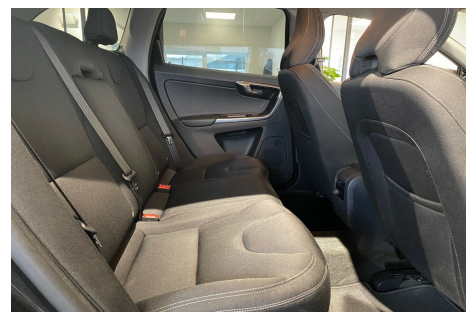

# Volvo XC60 · 2,4 · D4 190 Kinetic aut. AWD

\*Forbehold for indtastnings og beregningsfejl.

**Pris: 324.900,-**

Type:	Personvogn
Modelår:	2016
1. indreg:	09/2016
Kilometer:	147.000 km.
Brændstof:	Diesel
Farve:	Sortmetal
Antal døre:	5