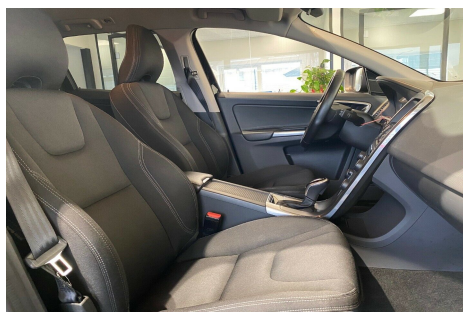

# Volvo XC60 · 2,4 · D4 190 Kinetic aut. AWD

\*Forbehold for indtastnings og beregningsfejl.

**Pris: 324.900,-**

Type:	Personvogn
Modelår:	2016
1. indreg:	09/2016
Kilometer:	147.000 km.
Brændstof:	Diesel
Farve:	Sortmetal
Antal døre:	5