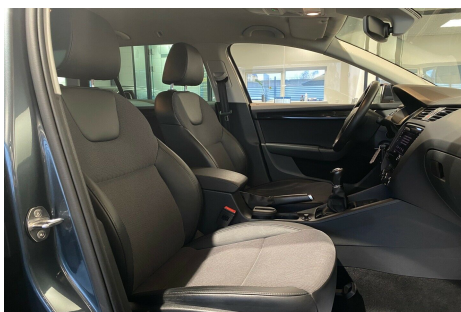

Skoda Octavia · 1,6 · TDi 115 Style Combi

*Forbehold for indretning og udstyr. **Pris: 184.900,-**

Type:	Personvogn
Modelår:	2017
1. indreg:	04/2017
Kilometer:	66.000 km.
Brændstof:	Diesel
Farve:	Gråmetal
Antal døre:	5