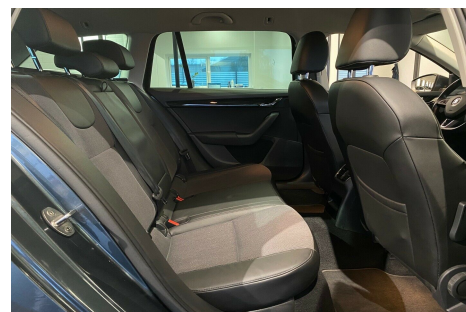

Skoda Octavia · 1,6 · TDi 115 Style Combi

*Forbehold for indretning og udstyr. **Pris: 184.900,-**

Type:	Personvogn
Modelår:	2017
1. indreg:	04/2017
Kilometer:	66.000 km.
Brændstof:	Diesel
Farve:	Gråmetal
Antal døre:	5