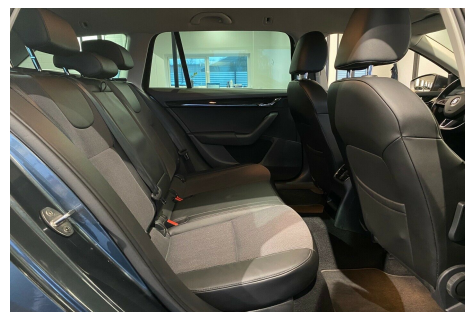

Skoda Octavia · 1,6 · TDi 115 Style Combi

*Forbehold for indretning og udstyr. **Pris: 184.900,-**

Type:	Personvogn
Modelår:	2017
1. indreg:	04/2017
Kilometer:	66.000 km.
Brændstof:	Diesel
Farve:	Gråmetal
Antal døre:	5