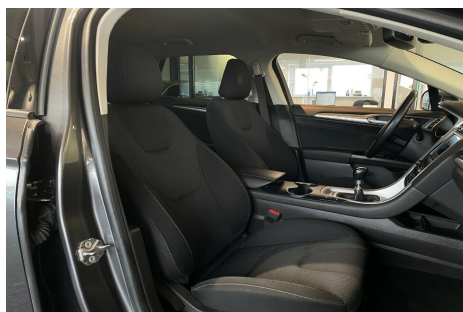

Ford Mondeo · 1,5 · TDCi 120 Business stc.

*Forbehold for indtastnings og beregningsfejl.

Pris: 169.900,-

Type:	Personvogn
Modelår:	2017
1. indreg:	10/2017
Kilometer:	137.000 km.
Brændstof:	Diesel
Farve:	Gråmetal
Antal døre:	5