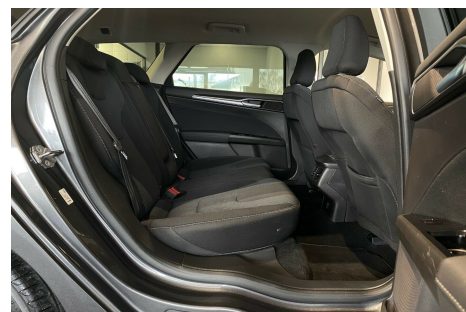

Ford Mondeo · 1,5 · TDCi 120 Business stc.

*Forbehold for indtastnings og beregningsfejl.

Pris: 169.900,-

Type:	Personvogn
Modelår:	2017
1. indreg:	10/2017
Kilometer:	137.000 km.
Brændstof:	Diesel
Farve:	Gråmetal
Antal døre:	5